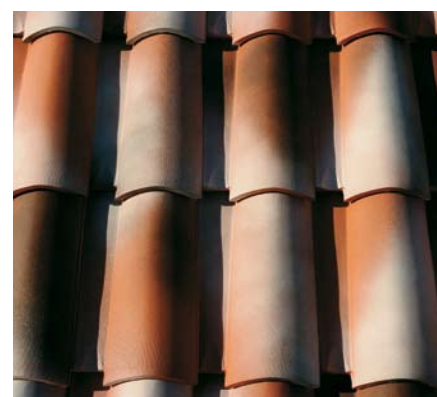

Vecchia Urbino