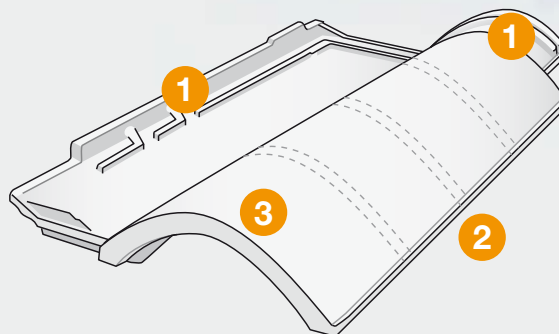

La tegola Zenith<sup>AT11</sup> è disponibile nelle colorazioni in pasta ed ingobbiate e dispone di un'ampia scelta di pezzi speciali quali colmi, finali, colmo a due vie, tre vie, quattro vie, tegola per areazione, tegola fermaneve e camini.

## PLUS

- 1 Profili fortemente strutturati, per una maggior garanzia di tenuta all'acqua, facilità di incastro e veloce posizionamento.
- 2 Nervature all'intradosso, garantiscono un'elevata resistenza meccanica.
- 3 Taglio "a coppo", nuova forma e nuova estetica.