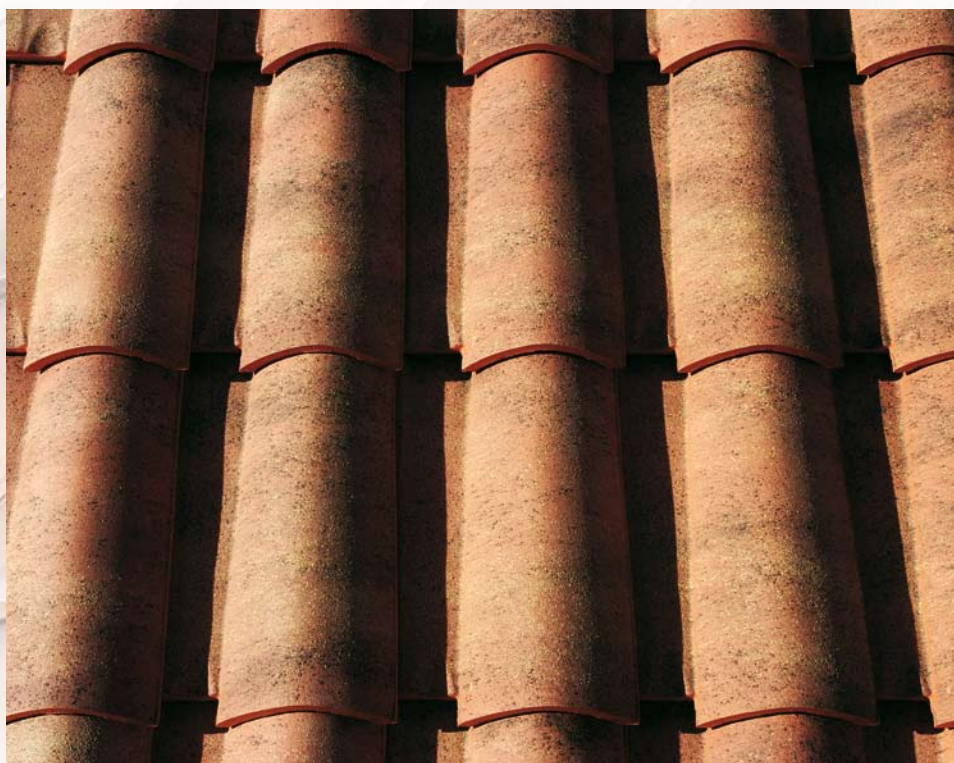

# ZENITH

AT-11

Il confine ideale tra terra e cielo

Antica Toscana

La tegola Zenith<sup>AT11</sup>, più grande rispetto ai formati tradizionali, permette la copertura di 1 mq di tetto con sole 11 tegole. Chiaro il vantaggio che ne deriva in termini di funzionalità e di efficienza nella posa in opera. L'impianto di produzione della tegola Zenith<sup>AT11</sup>, realizzato dal gruppo francese Ceric, vanta una tecnologia all'avanguardia che lo posiziona ai massimi livelli europei. Elevati standard tecnologici dei macchinari, uniti ad un'attenta scelta delle materie prime e ad un rigido controllo della produzione fanno della tegola Zenith<sup>AT11</sup> un sistema di copertura in grado di garantire livelli qualitativi e di performance eccellenti.

La tegola Zenith<sup>AT11</sup> è disponibile nelle colorazioni in pasta ed ingobbiate e dispone di un'ampia scelta di pezzi speciali quali colmi, finali, colmo a due vie, tre vie, quattro vie, tegola per areazione, tegola fermaneve e camini.

## DATI TECNICI

Lunghezza (cm)	47,0
Larghezza (cm)	28,0
Peso cad. (kg)	3,40
Passo della listellatura (cm)	38,5
Peso copertura a mq. (kg)	37,4
Fabbisogno a mq.	11
Colorazione	Rossa Naturale, Antica Montefeltro, Vecchia Urbino, Antica Toscana
Pendenza minima della falda (%)	30
Sistema di posa consigliato	Listelli in legno, tetto micro-ventilato